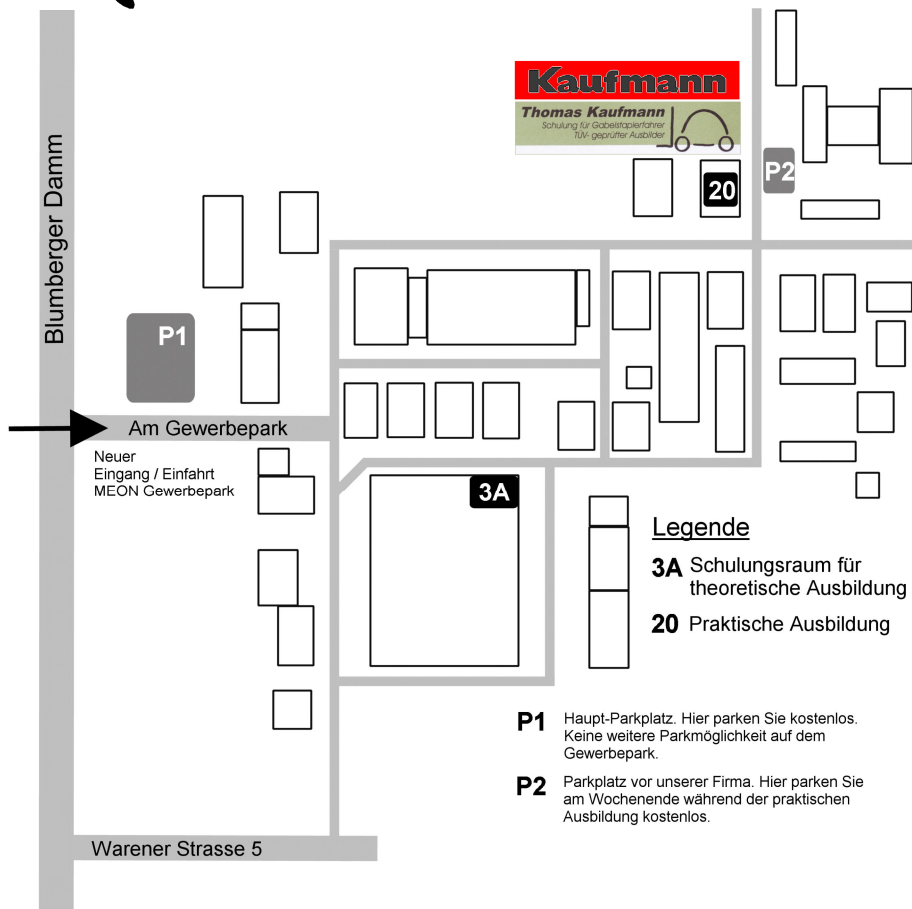

Wegbeschreibung

Unsere Schule für Gabelstaplerfahrer befindet sich im MEON Gewerbepark neben dem Unfallkrankenhaus Berlin.

Die Adresse lautet:
Firma Thomas Kaufmann
Schulung für Gabelstaplerfahrer
Warener Str. 5
12683 Berlin

Für alle anderen Besuche und für die praktische Ausbildung finden Sie uns im Gebäude 20.

Auf folgenden Wegen sind wir zu erreichen:

Mit dem PKW: Wochentags bestehen keine Parkmöglichkeiten im Gewerbepark. Nutzen Sie daher die kostenlose Parkfläche vor dem Gewerbepark (im Bild P1). Am Wochenende können Sie auf unserer Parkfläche Ihr Auto abstellen (im Bild P2).

Mit der S-Bahn: Linie 5 bis Bahnhof Biesdorf oder Wuhletal, wobei dann noch ein Fußweg von ca. 20 Minuten zu erledigen ist.

Mit der U-Bahn: Linie 5 bis Elsterwerdaer Platz oder Wuhletal, wobei dann noch ein Fußweg von ca. 20 Minuten zu erledigen ist.

Üblicherweise treffen wir uns am ersten Tag vor dem Gebäude 3 A und beginnen dort mit der theoretischen Ausbildung.