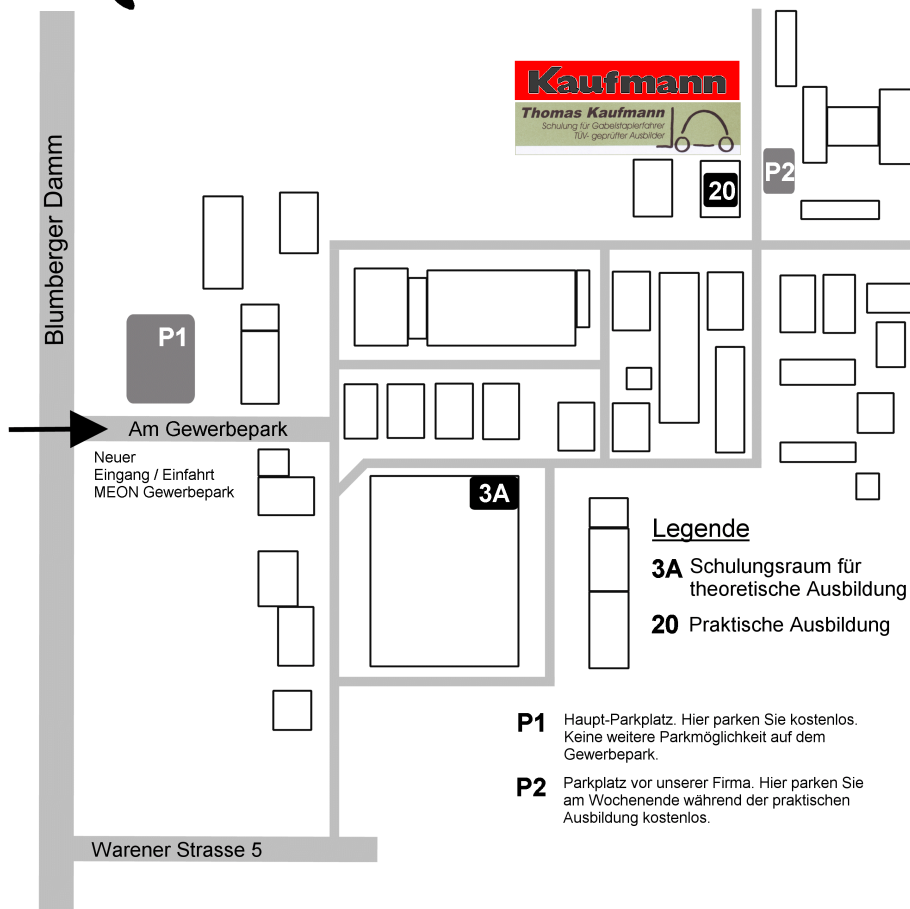

## Wegbeschreibung

Unsere Schule für Gabelstaplerfahrer befindet sich im MEON Gewerbepark neben dem Unfallkrankenhaus Berlin.

Die Adresse lautet:  
Thomas Kaufmann  
Schulung für  
Gabelstaplerfahrer  
Warener Str. 5  
12683 Berlin

Für alle anderen Besuche  
und für die praktische  
Ausbildung finden Sie uns im  
Gebäude 20.

Auf folgenden Wegen sind wir zu erreichen:

Mit dem PKW: Die Einfahrt zum MEON Gewerbepark erfolgt vom "Blumberger Damm" in die Strasse "Am Gewerbepark".

Am Wochenende können Sie Ihr Auto an unserer Halle 20 abstellen (im Bild P2).

Mit der S-Bahn: Linie 5 bis Bahnhof Biesdorf oder Wuhletal, wobei dann noch ein Fußweg von ca. 20 Minuten zu erledigen ist.

Mit der U-Bahn: Linie 5 bis Elsterwerdaer Platz oder Wuhletal, wobei dann noch ein Fußweg von ca. 20 Minuten zu erledigen ist.

Mit dem Bus: Linie 154 oder X69 direkt bis zum Unfallkrankenhaus Berlin. Fußweg ca.10 min zum Eingang "Am Gewerbepark".